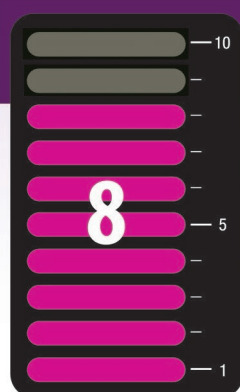

TRVALOST - CHARAKTERISTIKA OPOTŘEBENÍ

Floorwise Lush je PU pěna se zvýšenou hustotou (HD) která poskytuje excelentní obnovu výrobku proti opotřebení

VYSOKÝ TEPELNÝ IZOLANT

Pomáhá snižovat tepelné ztráty skrze podlahu s hodnocením 3,2 tog

ŠPIČKOVÝ ZVUKOVÝ IZOLANT

Pomáhá udělat Váš domov tišší s hodnocením 45dB pro váhové nárazy

VYROBENO V UK

Kvalitní výrobek vyrobený dle přísných norem

GARANTOVÁNO PO CELOU DOBU ŽIVOTNOSTI KOBERCE

Při použití v doporučených prostorách

REFERENČNÍ PŘÍRUČKA

	Pokoj	Ložnice	Obývací pokoj Jídlna	Chodba, schodiště	Komerční prostory
Floorwise Lush	✓	✓	✓	●	

✓ Doporučené ● Vhodné k použití

hodnoceno dle BS 5808: Britský standart pro kobercové podložky: Vhodné pro luxusní použití. Rozměr role: 1,37m x 11,00m (15,07m²).

- Jednoduché řezat a pokládat
- Rozměrově stálé
- Prodyšné, může být položeno přes dřevěné podlahy
- Bezpečné k zvedání

made in
the **UK**