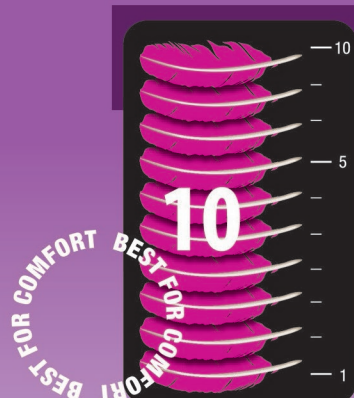

## high performance underlay

Toto je lehká podložka z PU pěny se zvýšenou hustotou. Floorwise Lush je vhodná pro běžný domov nebo pro prostory kde je požadován dobrý balanc mezi luxusem a odolností.

#### STUPEŇ KOMFORTU

Floorwise Lush má excelentní kročejový komfort. A jestliže je luxus prioritou, pak tato 11mm podložka ho poskytuje.

#### TRVALOST - CHARAKTERISTIKA OPOTŘEBENÍ

Floorwise Lush je PU pěna se zvýšenou hustotou (HD) která poskytuje excelentní obnovu výrobku proti opotřebení