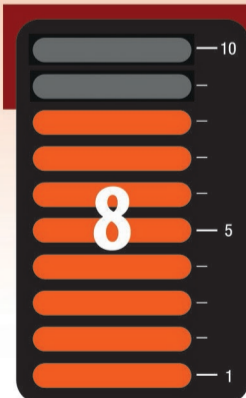

traffic

high performance underlay

Zvýšená hustota +
 Vysoce ztlačená
 pěna pro špičkový komfort
 a odolnost – vyrobená
 z recyklovaných materiálů
 a kompletně recyklovatelná po použití.

Toto je lehká podložka z PU pěny se zvýšenou hustotou. Floorwise Traffic je vhodná pro běžný domov nebo pro prostory kde je požadován dobrý balanc mezi luxusem a odolností.

Charakteristiky provedení:

STUPEŇ KOMFORTU

Floorwise Traffic má velmi dobrý kročejový komfort

STUPEŇ ODPRUŽENÍ

faktor „povznášení“ ! Hustota materiálu z PU pěny dává podložce její odpružení, proto je Floorwise Traffic vhodná pro středně až vysoko zatížené prostory.

TRVALOST - CHARAKTERISTIKA OPOTŘEBENÍ

Floorwise Traffic je PU pěna se zvýšenou hustotou (HD) která poskytuje excelentní obnovu výrobku proti opotřebení

VYSOKÝ TEPELNÝ IZOLANT

Pomáhá snižovat tepelné ztráty skrze podlahu s hodnocením 2,8 tog