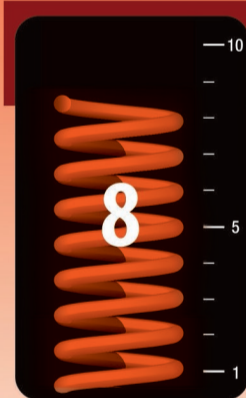

traffic

high performance underlay

Zvýšená hustota +
 Vysoce ztlačená
 pěna pro špičkový komfort
 a odolnost – vyrobená
 z recyklovaných materiálů
 a kompletně recyklovatelná po použití.

Toto je lehká podložka z PU pěny se zvýšenou hustotou. Floorwise Traffic je vhodná pro běžný domov nebo pro prostory kde je požadován dobrý balanc mezi luxusem a odolností.

Charakteristiky provedení:

STUPEŇ KOMFORTU

Floorwise Traffic má velmi dobrý kročejový komfort

STUPEŇ ODPRUŽENÍ

faktor „povznášení“ ! Hustota materiálu z PU pěny dává podložce její odpružení, proto je Floorwise Traffic vhodná pro středně až vysoko zatížené prostory.

TRVALOST - CHARAKTERISTIKA OPOTŘEBENÍ

Floorwise Traffic je PU pěna se zvýšenou hustotou (HD) která poskytuje excelentní obnovu výrobku proti opotřebení

VYSOKÝ TEPELNÝ IZOLANT

Pomáhá snižovat tepelné ztráty skrze podlahu s hodnocením 2,8 tog