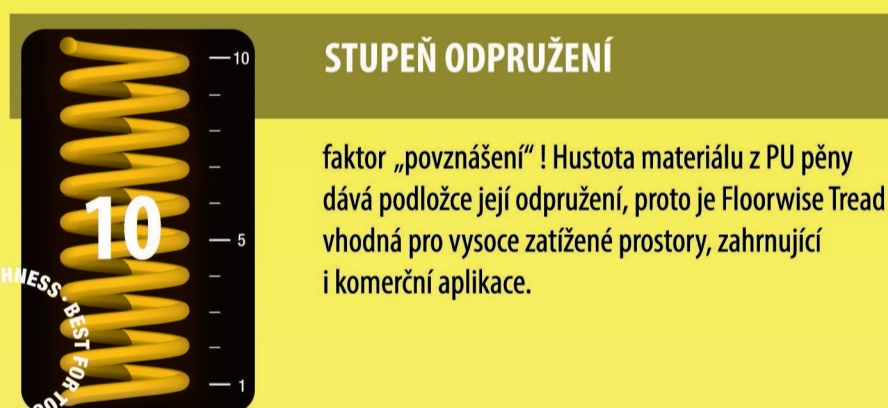

tread

high performance underlay

Toto je lehká podložka z PU pěny se super zvýšenou hustotou. Floorwise Tread je vhodná pro rušný domov a pro prostory s velmi vysokou pochozí zátěží, zejména tam kde je uvažováno o komerční aplikaci.

Charakteristiky provedení:

VYSOKÝ TEPELNÝ IZOLANT

Pomáhá snižovat tepelné ztráty skrze podlahu s hodnocením 2,6 tog

ŠPIČKOVÝ ZVUKOVÝ IZOLANT

Pomáhá udělat Váš domov tišší s hodnocením 40dB pro váhové nárazy

VHODNÉ PRO OBA DRUHY INSTALACE

- napínání & dvojité lepení

ODOLNÉ KOLEČKOVÝM KŘESLŮM

VYROBENO V UK

Kvalitní výrobek vyrobený dle přísných norem

GARANTOVÁNO PO CELOU DOBU ŽIVOTNOSTI KOBERCE

Při použití v doporučených prostorách

REFERENČNÍ PŘÍRUČKA

	Pokoj	Ložnice	Obyvací pokoj Jídelna	Chodba, schodiště	Komerční prostory
Floorwise Tread	●	●	●	✓	✓

✓ Doporučené ● Vhodné k použití

hodnoceno dle BS 5808: Britský standart pro kobercové podložky: Vhodné pro luxusní použití. Rozměr role: 1,37m x 11,00m (15,07m2).

- Jednoduché řezat a pokládat
- Rozměrově stálé
- Prodyšné, může být položeno přes dřevěné podlahy
- Bezpečné k zvedání

made in
the **UK**

tato podložka je vyrobena z recyklovaných materiálů a je tak kompletně recyklovatelná po svém využití

wiseup@
www.floorwise.co.uk
www.proflooring.cz